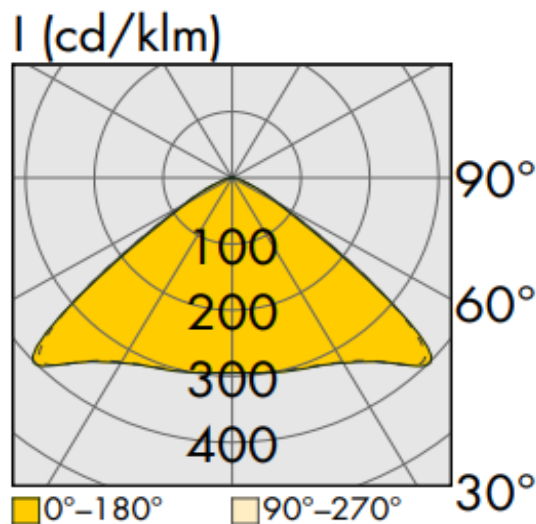

Technische Daten:

Lampenlichtstrom	14775 lm
Leuchtenlichtstrom	14040 lm
Systemeffizienz	160 lm/W
Systemleistung	88 W
Farbwiedergabeindex	≥ 80 Ra
Farbtemperatur	5000 K
Farbtoleranz	3
Lebensdauer	>50.000 h (L80/B10)
UGR	25,4
Spannung	230V / 50Hz
Umgebungstemperatur	-20 ... +50 °C

Dimensionen:

Länge-L	1500 mm
Breite-B	70 mm
Höhe-H	57 mm
Gewicht	2.5 kg

LVK:

Diese Leuchte enthält eine Lichtquelle der Energieeffizienzklasse C

Letzte Änderung: Mittwoch, 25. Oktober 2023, technische Änderungen und Irrtümer vorbehalten